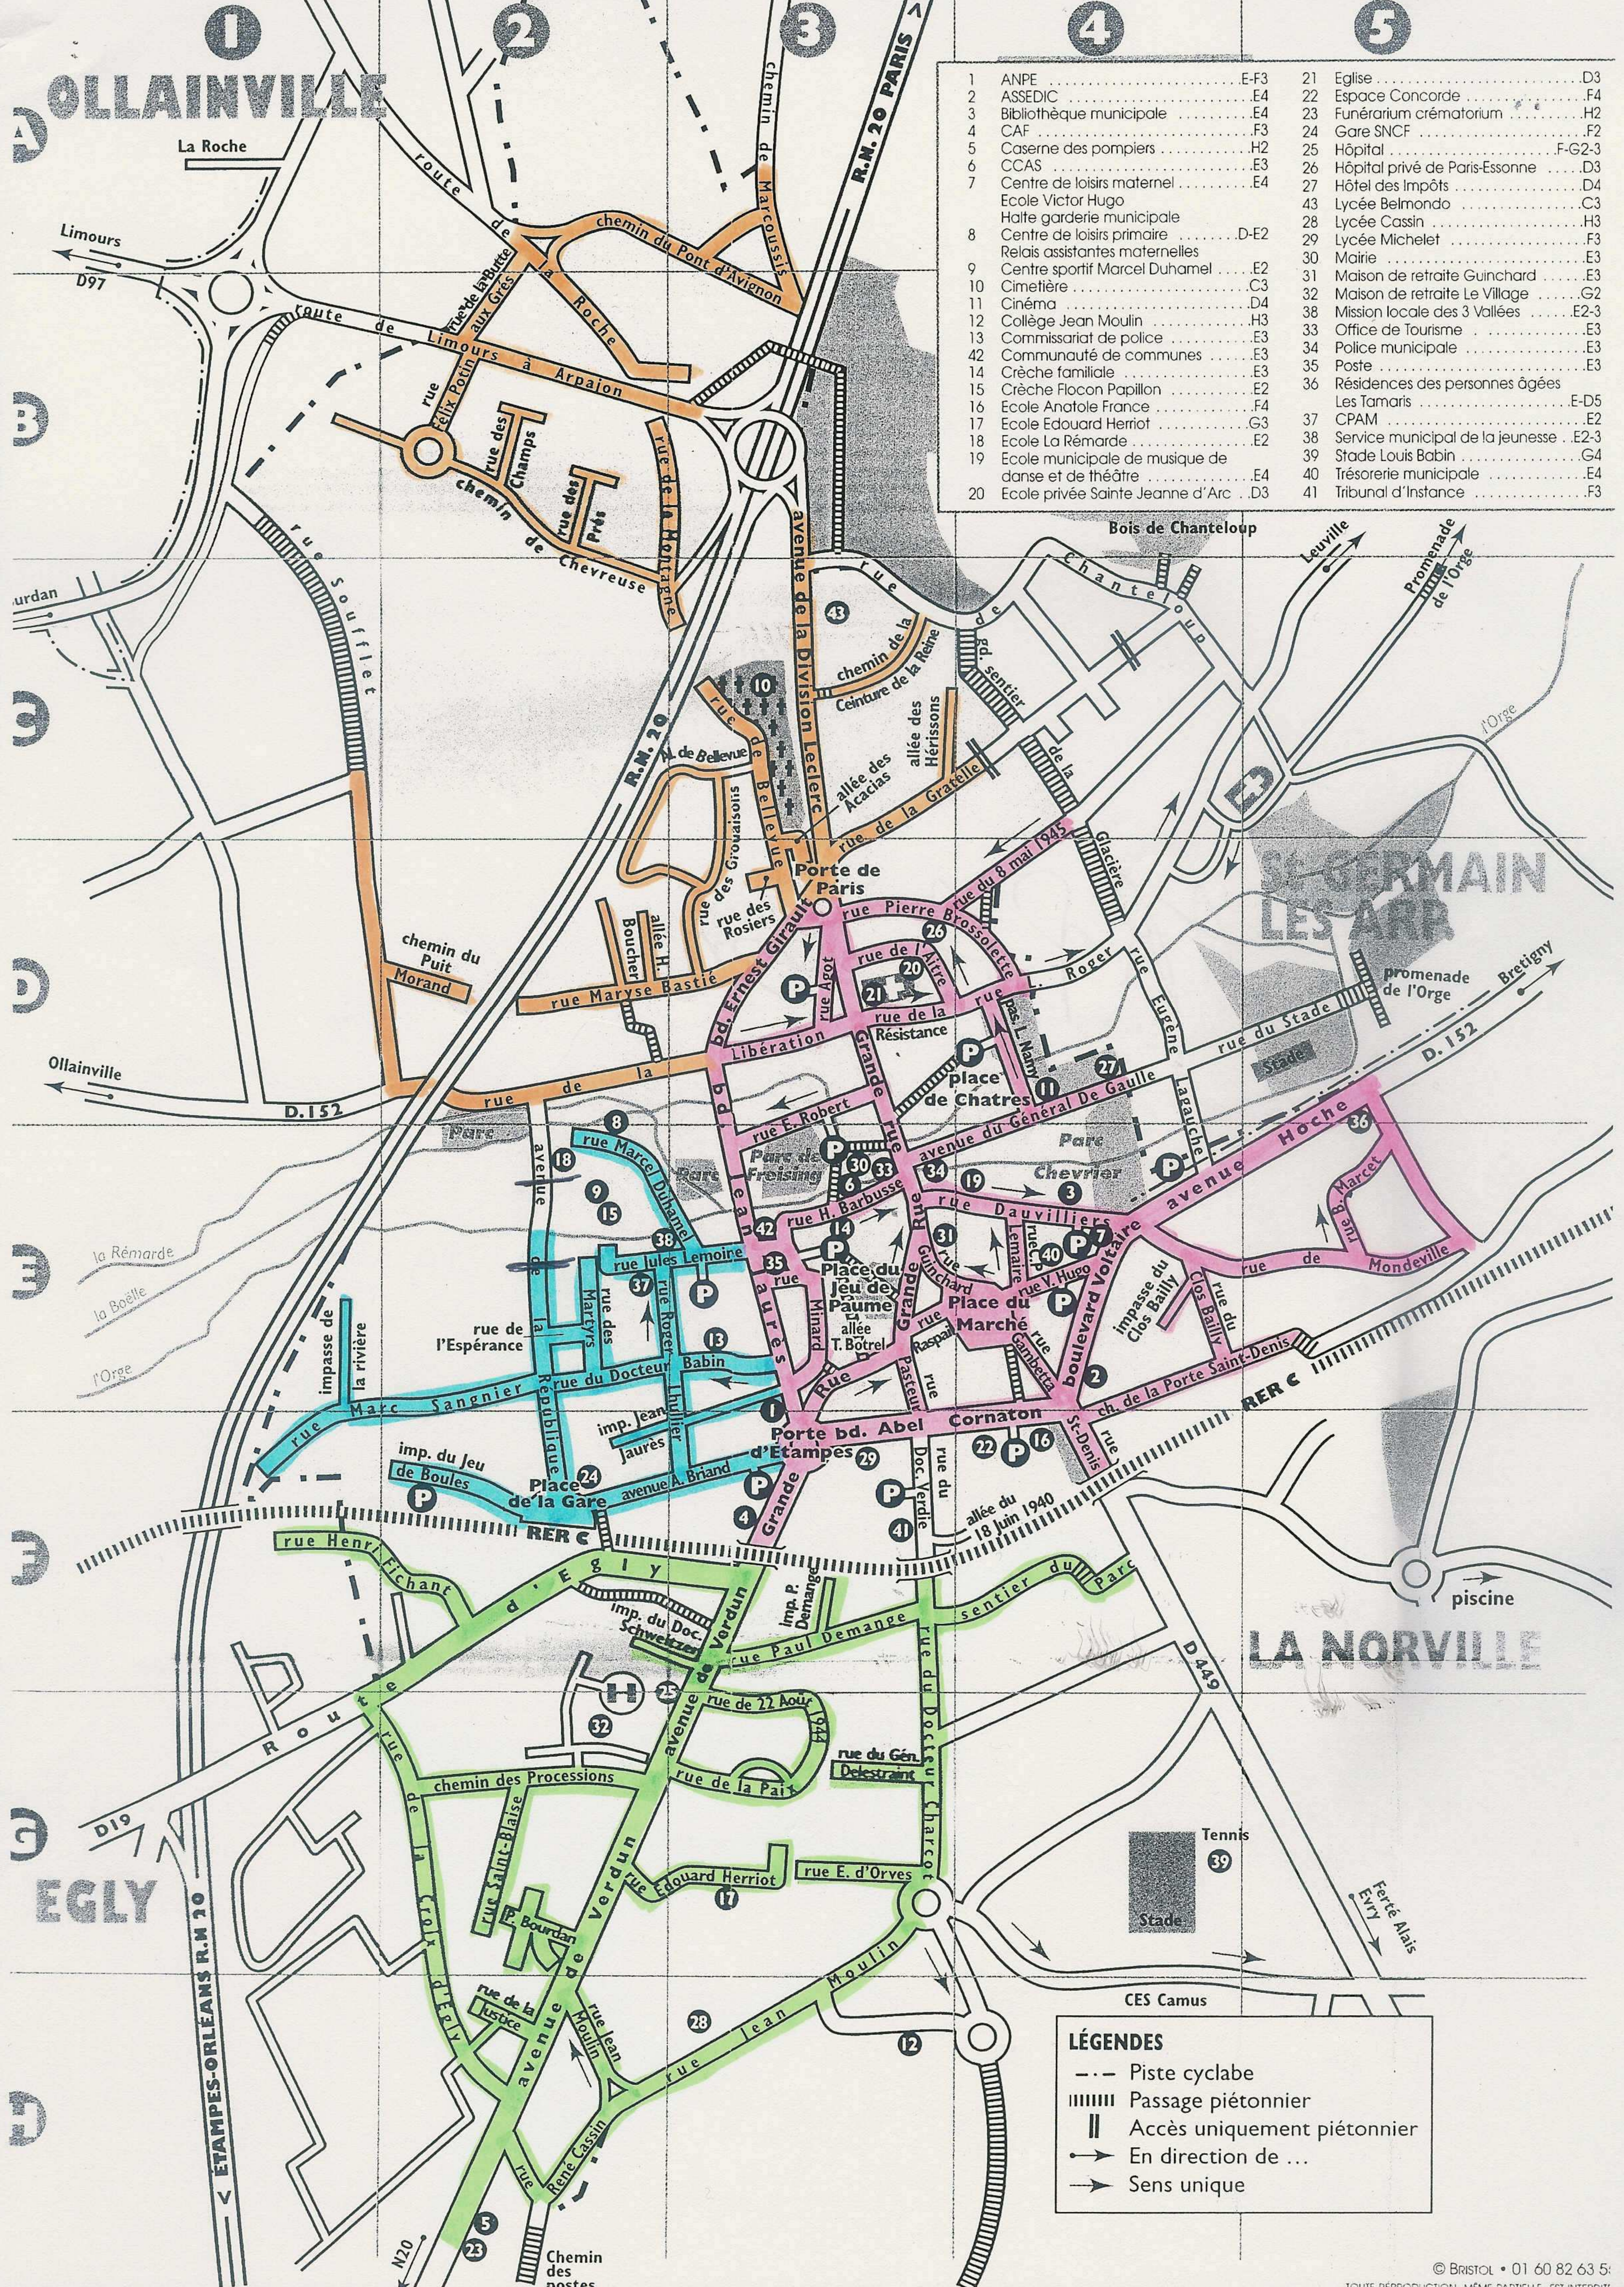

OLLAINVILLE

1	ANPE	E-F3	21	Eglise	D3
2	ASSEDIC	E4	22	Espace Concorde	F4
3	Bibliothèque municipale	E4	23	Funérarium crématorium	H2
4	CAF	F3	24	Gare SNCF	F2
5	Caserne des pompiers	H2	25	Hôpital	F-G2-3
6	CCAS	E3	26	Hôpital privé de Paris-Essonne	D3
7	Centre de loisirs maternel	E4	27	Hôtel des Impôts	D4
	Ecole Victor Hugo		28	Lycée Belmondo	C3
	Halte garderie municipale		29	Lycée Cassin	H3
8	Centre de loisirs primaire	D-E2	30	Lycée Michelet	F3
	Relais assistants maternelles		31	Mairie	E3
9	Centre sportif Marcel Duhamel	E2	32	Maison de retraite Guinchard	E3
10	Cimetière	C3	33	Maison de retraite Le Village	G2
11	Cinéma	D4	34	Mission locale des 3 Vallées	E2-3
12	Collège Jean Moulin	H3	35	Office de Tourisme	E3
13	Commissariat de police	E3	36	Police municipale	E3
42	Communauté de communes	E3	37	Poste	E3
14	Crèche familiale	E3	38	Résidences des personnes âgées Les Tamaris	E-D5
15	Crèche Flocon Papillon	E2	39	CPAM	E2
16	Ecole Anatole France	F4	40	Service municipal de la jeunesse	E2-3
17	Ecole Edouard Herriot	G3	41	Stade Louis Babin	G4
18	Ecole La Rémarde	E2		Trésorerie municipale	E4
19	Ecole municipale de musique de danse et de théâtre	E4		Tribunal d'Instance	F3
20	Ecole privée Sainte Jeanne d'Arc	D3			

LÉGENDES

- Piste cyclable
- ||||| Passage piétonnier
- || Accès uniquement piétonnier
- En direction de ...
- Sens unique